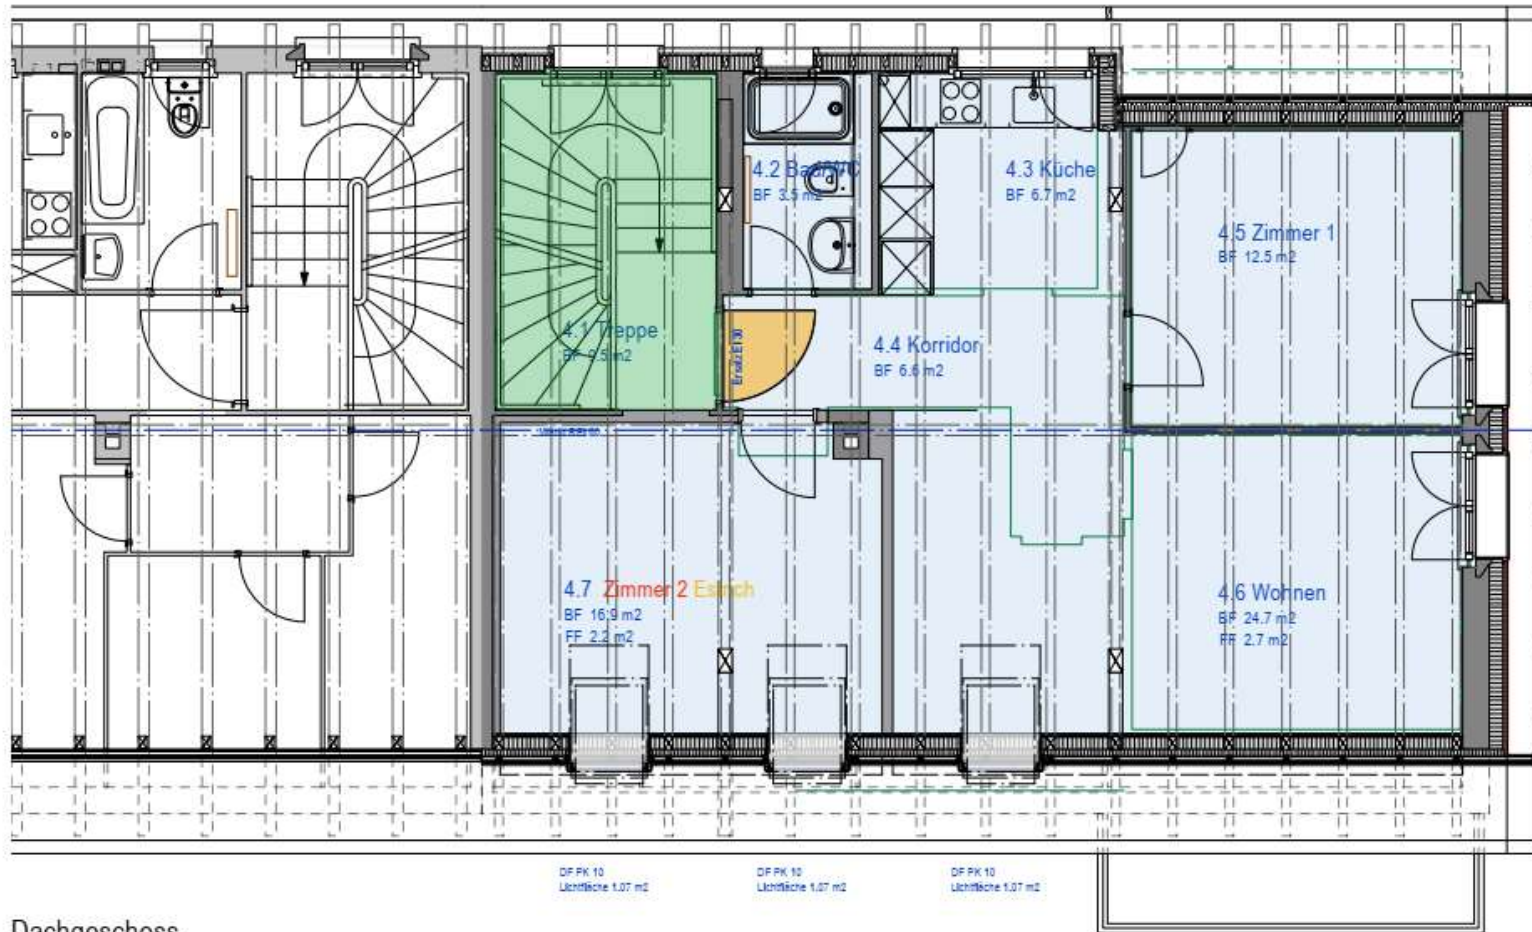

Wülflingerstr. 46
3.5 Zi Wohnung Dachgeschoss

Dachgeschoss
(Erweiterung best. Wohnung um bisherig Abstellräume)

Neuvermietung nach Sanierung